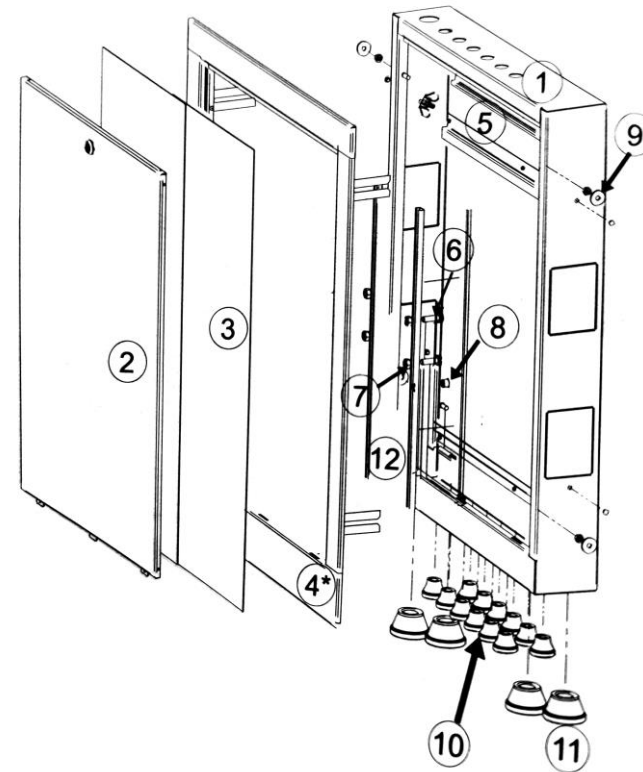

PRODUKTINFORMATION

Installations-skåp inklusive lucka för GVB Golvvärmefördelare samt eventuell elektronisk styrning.

Skåpet kommer i sitt standardutförande för montering utanpå vägg. För infällning i vägg kan GVB Skåpsram köpas till.

DIN-skena i skåpet underlättar ev. montage av elektriska komponenter så som styrning och termostatsystem.

Skåpet är låsbart med den medföljande nyckeln.

Stänkskärmar i plexiglas.

Uttag för skvallerrör 25mm på skåpets undersida. (Slang medföljer ej)

*Shunt rekommenderas att placeras utanför skåpet, separat.

Benämning	Artikelnummer	Storlek (mm) (H x B x D)	
GVB Fördelarskåp 2-6	86-7733038	710 x 550 x 95	Med endast fördelare 2-6 slingor. (Med shunt och fördelare utan kulventiler 2-5 slingor.)
GVB Fördelarskåp 7-12	86-7733039	710 x 850 x 95	Med endast fördelare 7-12 slingor. (Med shunt och fördelare utan kulventiler 7-11 slingor.)
GVB Fördelarskåp 13-18	86-7733040	710 x 1150 x 95	Med endast fördelare 13-18 slingor. (Med shunt och fördelare utan kulventiler 13-17 slingor.)

Innehållsförteckning:

1. Skåpstomme
2. Dörr med lås
3. Stänkskydd
4. Inbyggnadsram (säljs separat*)
5. DIN-Skena
6. Skruv 8x25
7. Mutter M8
8. Blindmutter
9. Plugg
10. Gummigenomföring 12-22 mm
11. Gummigenomföring 25-35 mm
12. C-profil för montering av GVB fördelare